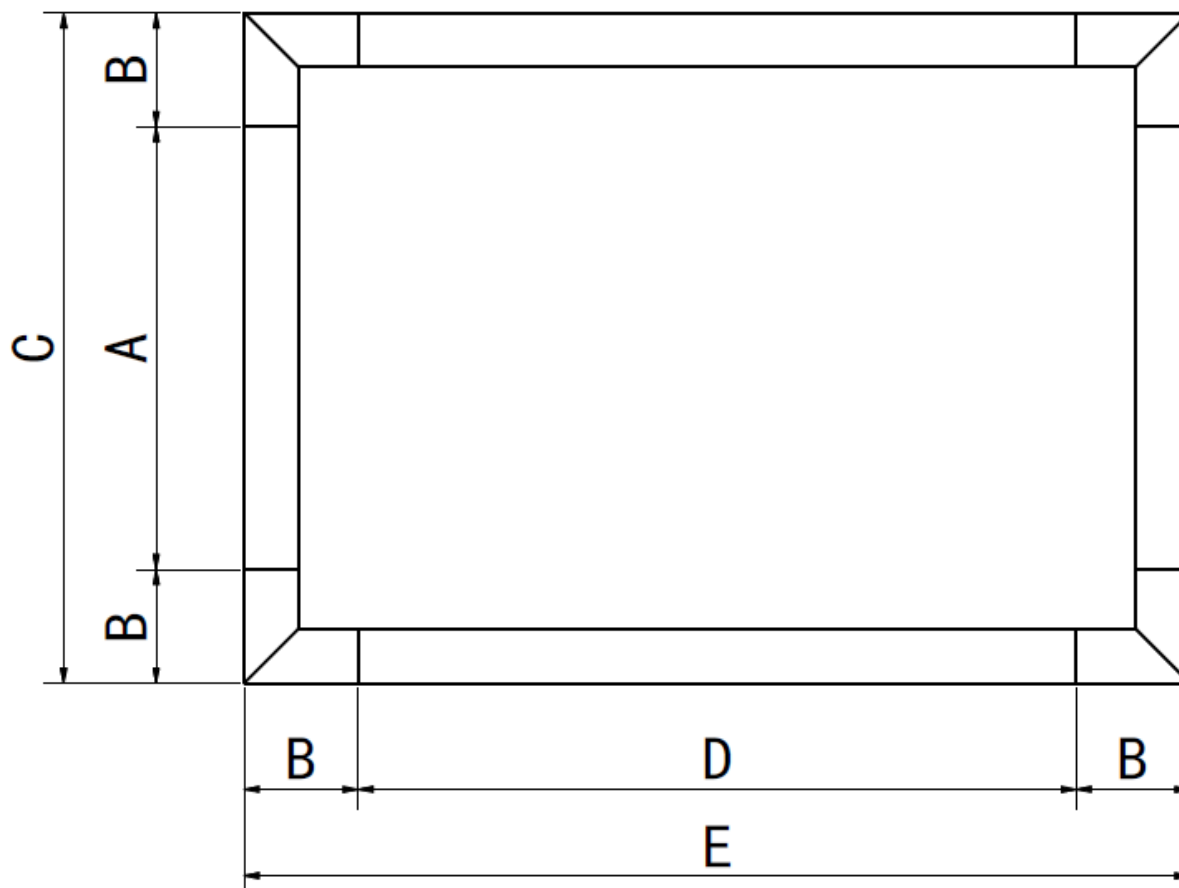

## LivePanel 2.0 Frame dimensions

Cassettes ↑	A	B	C	Cassettes ↔	D	B	E
1	25	380	785	2	400	380	1160
2	510	380	1270	3	800	380	1560
3	995	380	1755	4	1200	380	1960
4	1480	380	2240	5	1600	380	2360
5	1965	380	2725	6	2000	380	2760
6	2450	380	3210	7	2400	380	3160
7	2935	380	3695	8	2800	380	3560
8	3420	380	4180	9	3200	380	3960
9	3905	380	4665	10	3600	380	4360
10	4390	380	5150	11	4000	380	4760
				12	4400	380	5160
				13	4800	380	5560

Note: all dimensions in mm